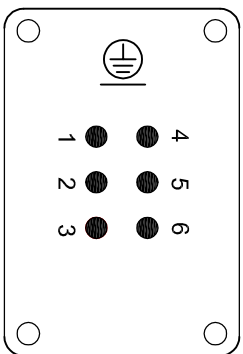

1 2 3 4 5 6 7 8

Contact arrangement view from termination side  
 Disposizione contatti vista lato terminazioni

Panel cut out for inserts for use without hood/housing  
 Foratura di alloggiamento inserti per uso senza custodia

Screw terminals with wire protection  
 Terminali a vite con proteggi-filo

Mod.	Dat.	Name	Dat.	Name	Description
					Screw terminal female inserts, 6P
					S-E series size 6B 44x27, 16A 500V/6kV/3
					Inserti femmina con terminali a vite, 6P
					serie S-E grandezza 6B 44x27, 16A 500V/6kV/3
			12.02.2014	E.L.	