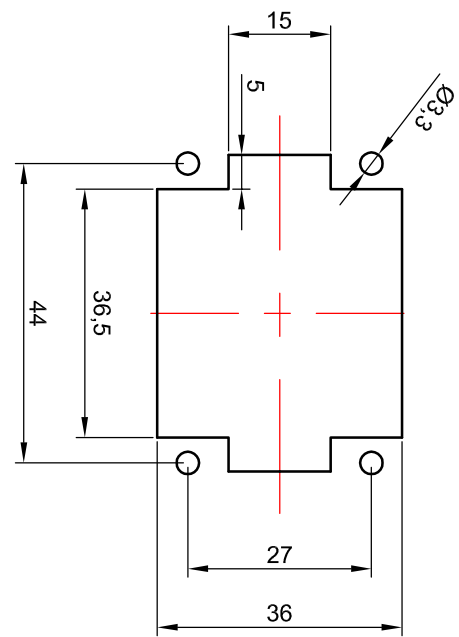

1 2 3 4 5 6 7 8

Contact arrangement view from termination side  
 Disposizione contatti vista lato terminazioni

Panel cut out for inserts for use without hood/housing  
 Foratura di alloggiamento inserti per uso senza custodia

Screw terminals with wire protection  
 Terminali a vite con proteggi-filo

Mod.	Dat.	Name	Dat.	Name	Description
					Screw terminal female inserts, 6P
					S-E series size 6B 44x27, 16A 500V/6kV/3
					Inserti femmina con terminali a vite, 6P
					serie S-E grandezza 6B 44x27, 16A 500V/6kV/3
			12.02.2014	E.L.	