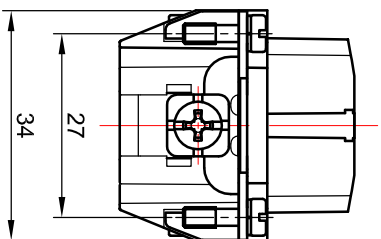

1 2 3 4 5 6 7 8

Contact arrangement view from termination side  
 Disposizione contatti vista lato terminazioni

Panel cut out for inserts for use without hood/housing  
 Foratura di alloggiamento inserti per uso senza custodia

Screw terminals with wire protection  
 Terminali a vite con proteggi-filo

Mod.	Dat.	Name	Dat.	Name	Description
					Screw terminal female inserts, 6P
					S-E series size 6B 44x27, 16A 500V/6kV/3
					Inserti femmina con terminali a vite, 6P
					serie S-E grandezza 6B 44x27, 16A 500V/6kV/3
			12.02.2014	E.L.	