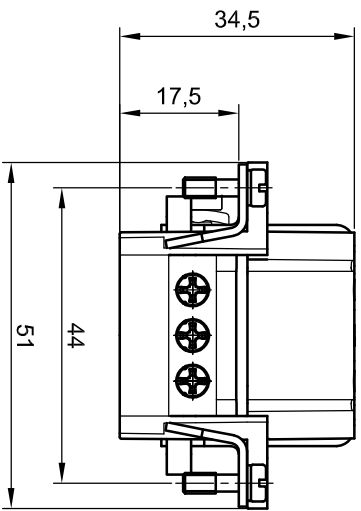

1 2 3 4 5 6 7 8

Contact arrangement view from termination side  
 Disposizione contatti vista lato terminazioni

Panel cut out for inserts for use without hood/housing  
 Foratura di alloggiamento inserti per uso senza custodia

Screw terminals with wire protection  
 Terminali a vite con proteggi-filo

Mod.	Dat.	Name	Dat.	Name	Description
					Screw terminal female inserts, 6P
					S-E series size 6B 44x27, 16A 500V/6kV/3
					Inserti femmina con terminali a vite, 6P
					serie S-E grandezza 6B 44x27, 16A 500V/6kV/3
			12.02.2014	E.L.	