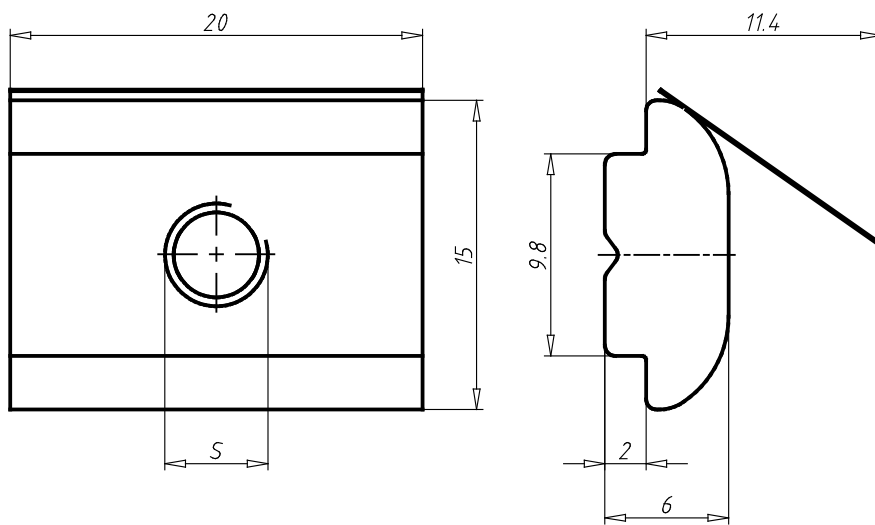

Roll-in T-slot Nut 15.0 x 6.0 mm with Spring Leaf

096085F

PARTNR (Part #)	P (Profile)	S (Size)	WEIGHT (Weight / g)	CTN (Customs Tariff Number)	ID (ID #)
096085F	B-Profile	M5	13	73181900	102525